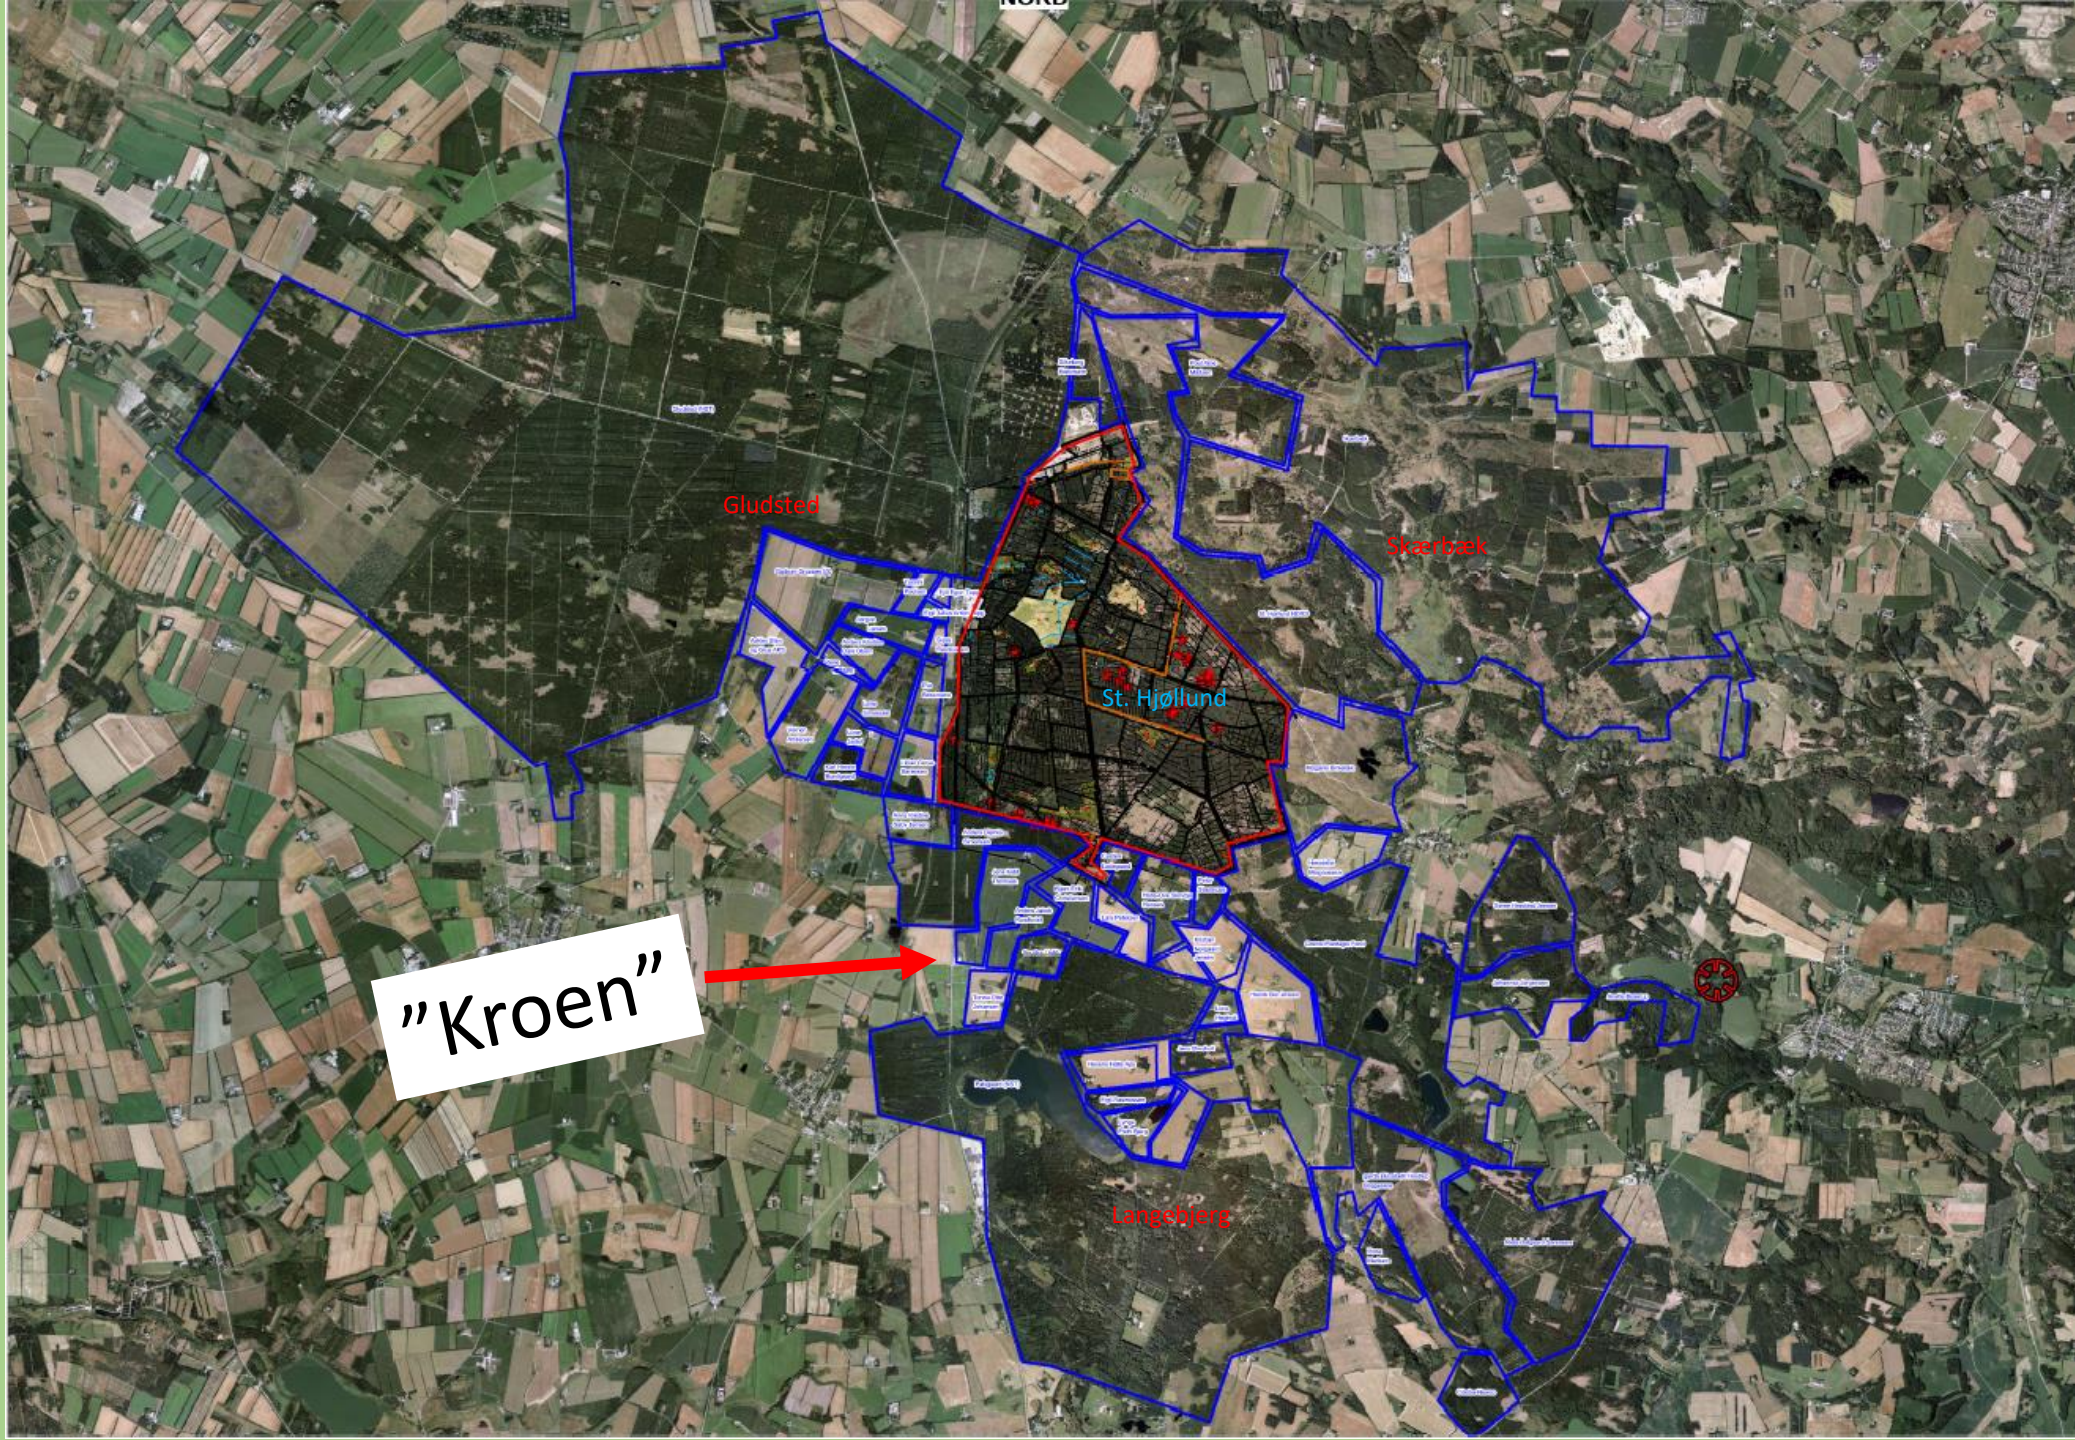

"Kroen"

Gludsted

Skærbaek

St. Hjøllund

Langebjerg